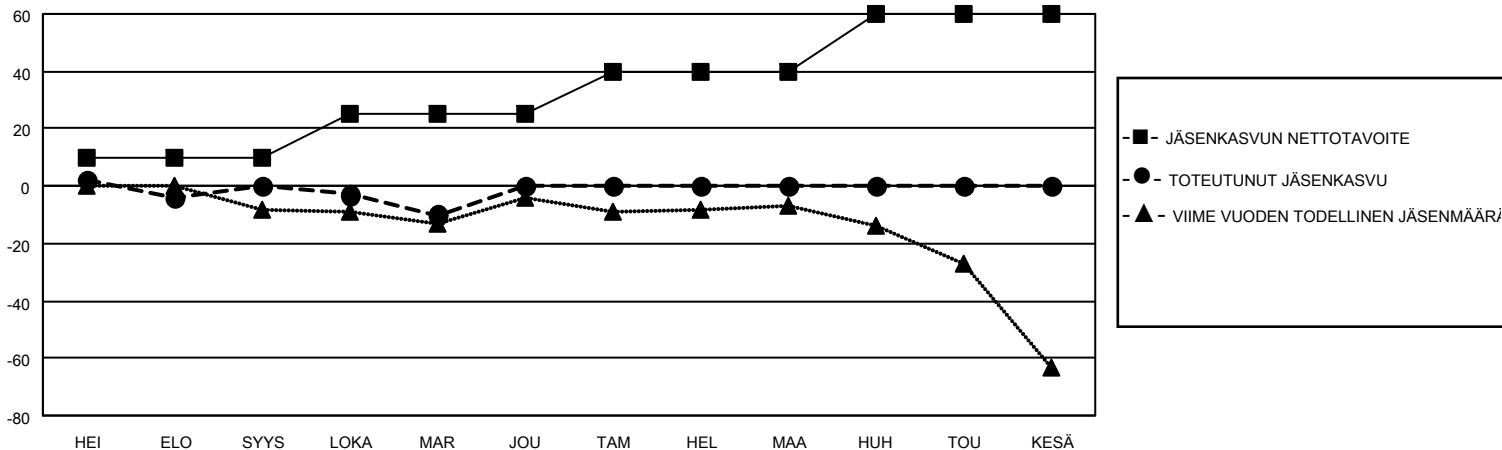

# MONTHLY MEMBERSHIP PROGRESS REPORT

SIJAINTI FINLAND

District 107 B

Results as of: 11/30/2020

| Klubit             |                      |              |                  | jäsentä            |                          |                       |   |
|--------------------|----------------------|--------------|------------------|--------------------|--------------------------|-----------------------|---|
| TULOKSET 2020-2021 |                      |              |                  | TULOKSET 2020-2021 |                          |                       |   |
| NELJÄNNES          | UUDEN KLUBIN TAVOITE | UUDET KLUBIT | LOPETETUT KLUBIT | NELJÄNNES          | JÄSENKASVUN NETTOTAVOITE | TOTEUTUNUT JÄSENKASVU | POISTETUT JÄSENET (mukaan lukien siirrot) |
| HEI/ELO/SYYS       | 0                    | 0            | 2                | HEI/ELO/SYYS       | 10                       | 13                    | 11  |
| LOKA/MAR/JOU       | 1                    | 0            | 0                | LOKA/MAR/JOU       | 15                       | 11                    | 20  |
| TAM/HEL/MAA        | 1                    | 0            | 0                | TAM/HEL/MAA        | 15                       | 0                     | 0   |
| HUH/TOU/KESÄ       | 1                    | 0            | 0                | HUH/TOU/KESÄ       | 20                       | 0                     | 0   |

TAVOITTEET JA UUDET KLUBIT, KUMULATIIVINEN

TAVOITTEET JA JÄSENET, KUMULATIIVINEN

LAKKAUTETUT KLUBIT: 2

13 CLUBS OF 48 LISÄNNYT YHDEN TAI USEAMMAN UUTTA JÄSENTÄ

SUKUPUOLIJAKAUMA

MIES 732 (77.79%)  
NAINEN 209 (22.21%)