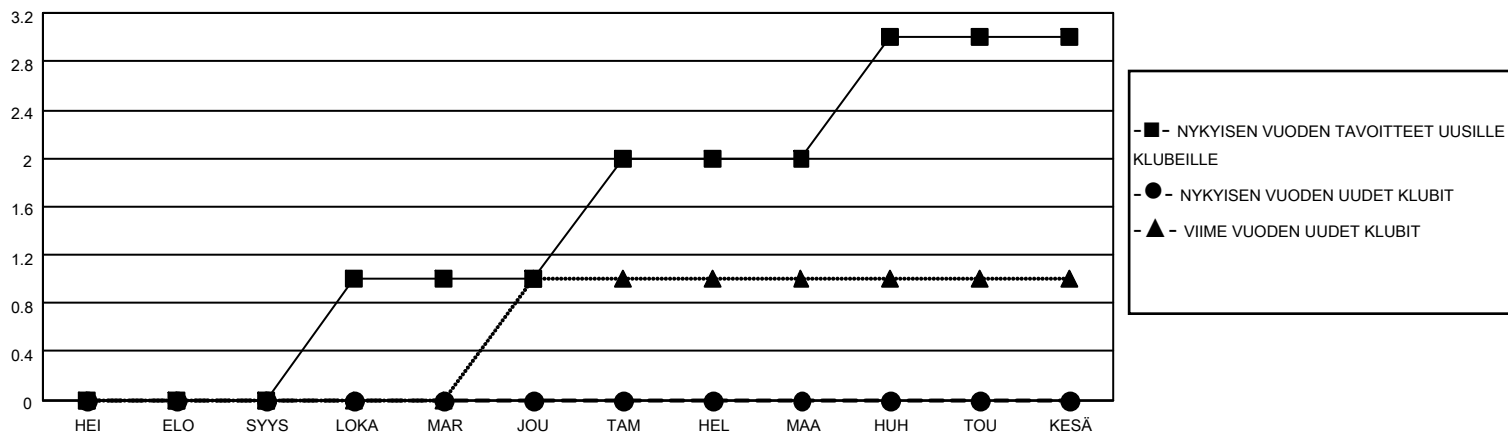

# MONTHLY MEMBERSHIP PROGRESS REPORT

SIJAINTI FINLAND

District 107 B

Results as of: 11/30/2020

| Klubit             |                      |              |                  | jäsentä            |                          |                       |   |
|--------------------|----------------------|--------------|------------------|--------------------|--------------------------|-----------------------|---|
| TULOKSET 2020-2021 |                      |              |                  | TULOKSET 2020-2021 |                          |                       |   |
| NELJÄNNES          | UUDEN KLUBIN TAVOITE | UUDET KLUBIT | LOPETETUT KLUBIT | NELJÄNNES          | JÄSENKASVUN NETTOTAVOITE | TOTEUTUNUT JÄSENKASVU | POISTETUT JÄSENET (mukaan lukien siirrot) |
| HEI/ELO/SYYS       | 0                    | 0            | 2                | HEI/ELO/SYYS       | 10                       | 13                    | 11  |
| LOKA/MAR/JOU       | 1                    | 0            | 0                | LOKA/MAR/JOU       | 15                       | 11                    | 20  |
| TAM/HEL/MAA        | 1                    | 0            | 0                | TAM/HEL/MAA        | 15                       | 0                     | 0   |
| HUH/TOU/KESÄ       | 1                    | 0            | 0                | HUH/TOU/KESÄ       | 20                       | 0                     | 0   |

TAVOITTEET JA UUDET KLUBIT, KUMULATIIVINEN

TAVOITTEET JA JÄSENET, KUMULATIIVINEN

LAKKAUTETUT KLUBIT: 2

13 CLUBS OF 48 LISÄNNYT YHDEN TAI USEAMMAN UUTTA JÄSENTÄ

SUKUPUOLIJAKAUMA

MIES 732 (77.79%)  
NAINEN 209 (22.21%)